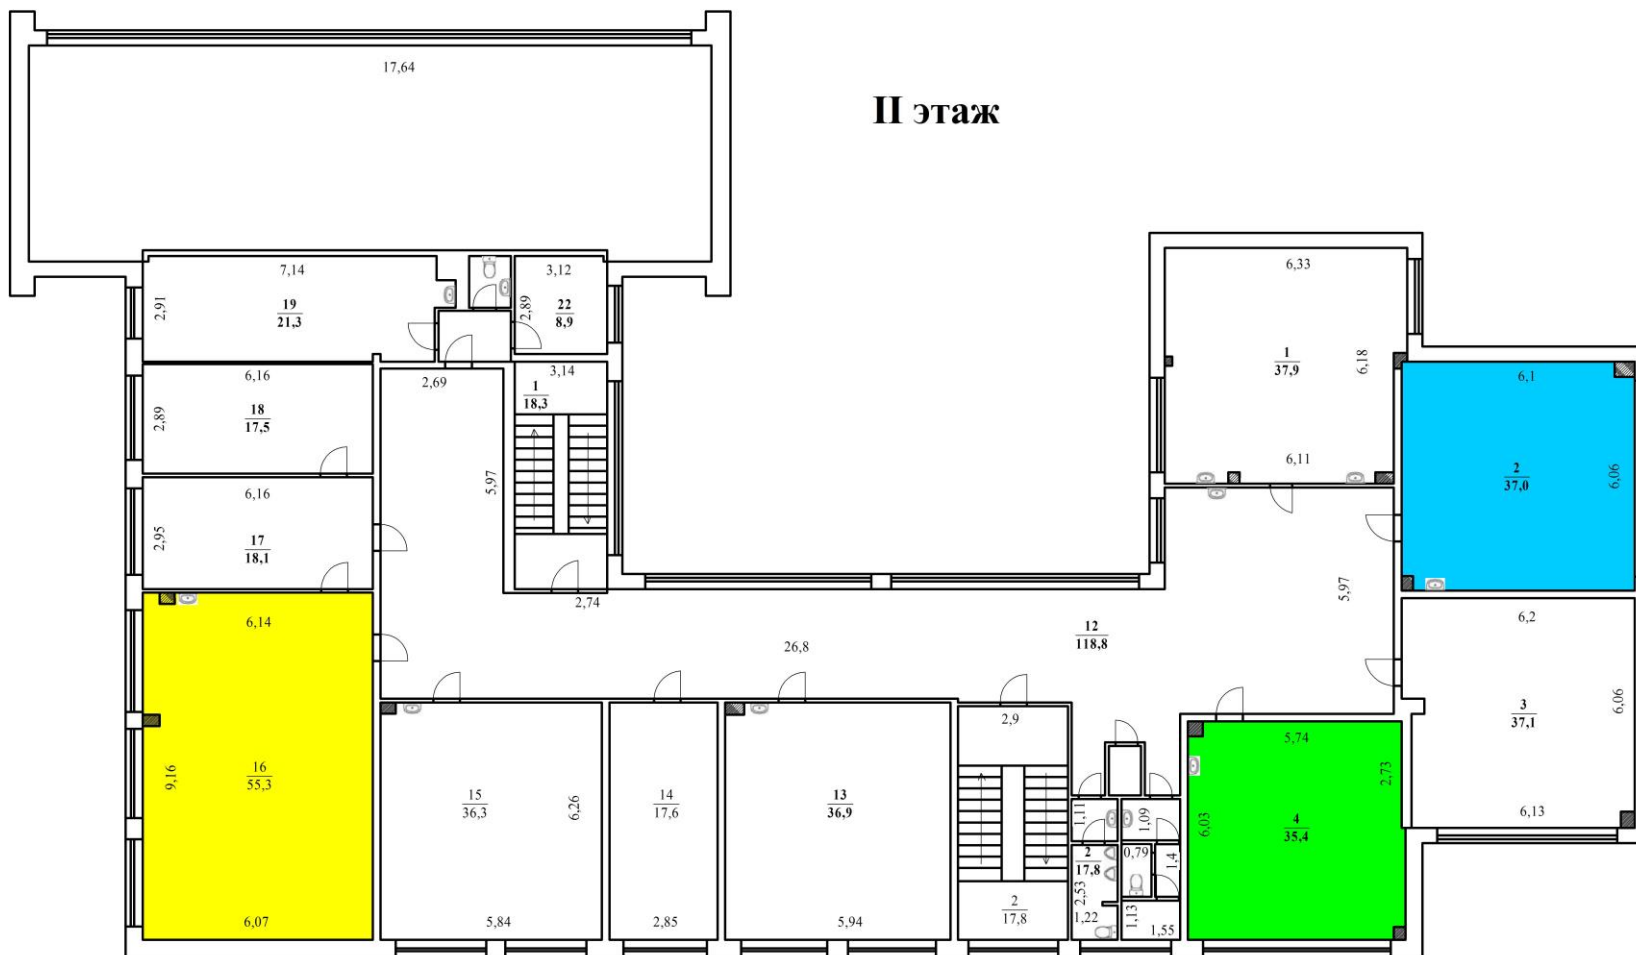

# Зонирование. Центр "Точка роста" на базе ГБОУ ООШ пос. Кошелевка Сызранского района

II этаж

Лаборатория химико-биологическая, 55,3 м<sup>2</sup>

Лаборатория технологическая, 35,4 м<sup>2</sup>

Лаборатория физическая, 37 м<sup>2</sup>